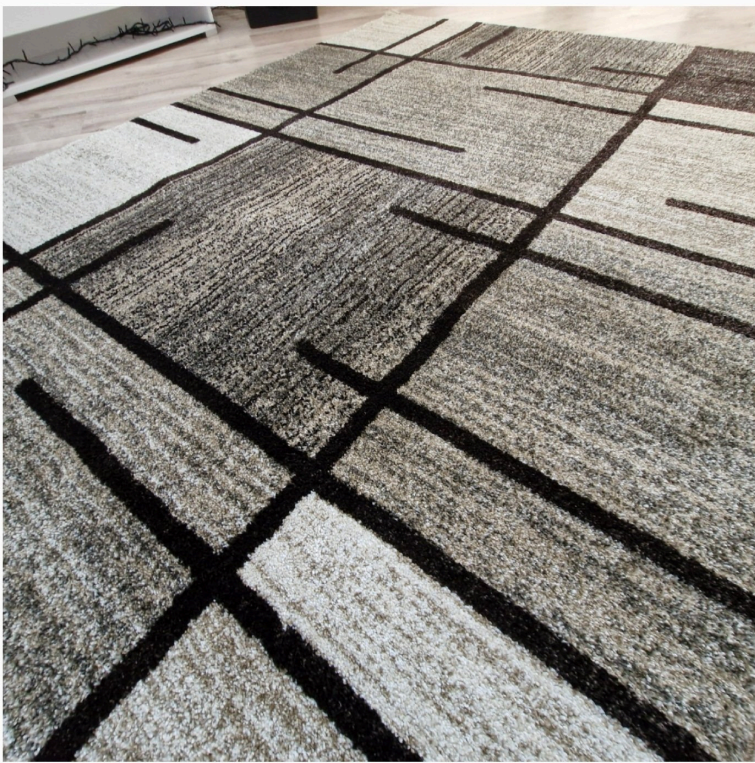

- **Kolekcja Rio 3 colors:** nowoczesne dywany wysokiej jakości w modnej kolorystyce
- **Przędza:** "100% Heatset Frise 3 Color" potrójna skręcana, uszlachetniona termicznie, gęsta, nie wchłaniająca zabrudzeń, bardzo wysokiej jakości.
- **Waga/Gęstość:** ok. 2,6kg /m² - bardzo wysoka gęstość tkania gwarantuje odporność na zagniecenia i ubijanie dywanu oraz sprawia że dywan jest "mięśisty" w dotyku.
- **Obszycie:** z 4 stron nicią Frise Heatset, podwójną, stabilizowaną termicznie
- **Ogrzewanie podłogowe:** dostosowany, dobre przewodnictwo ciepłe
- **Runo:** ok. 15mm
- **Gęstość tkania:** 320 000 pkt/m²
- **Pozostałe cechy:** antibakteryjny, antystatyczny, antyalergiczny
- **Wymiary:**
 - 60x100
 - 80x150
 - 120x170
 - 140x190
 - 160x220
 - 180x260
 - 200x290
 - 240x330
 - 300x400

160 Cream-Cream

166 Beige-Beige

**166 D.Grey-
D.Grey**

170 Cream-Cream

443 Cream-Bej

**443 L.Grey-
L.Grey**

509 Cream-Brown

**509 L.Grey-
Cream**

519 Beige-Cream

519 L.Grey-Cream

685A Beige-Fume

936 Beige-Fume

936A D.Grey-Beige

815A D.Grey-L.Grey