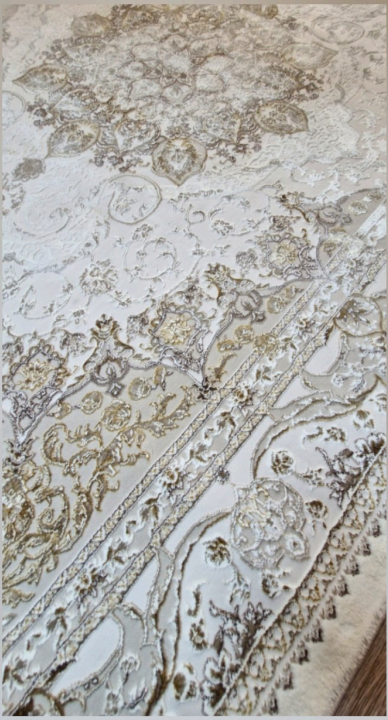

# OSMAN

- **POLIESTER/AKRYL: 70/30**
- **WYSOKOŚĆ RUNA: 12 MM**
- **WAGA: 2800gr/M<sup>2</sup>**
- **ROZMIARY:**
  - 120X170
  - 160X230
  - 200X290

**29079A D. VIZON**

**29100A GREY**

**31909A D. VIZON**

**31904A BEIGE**